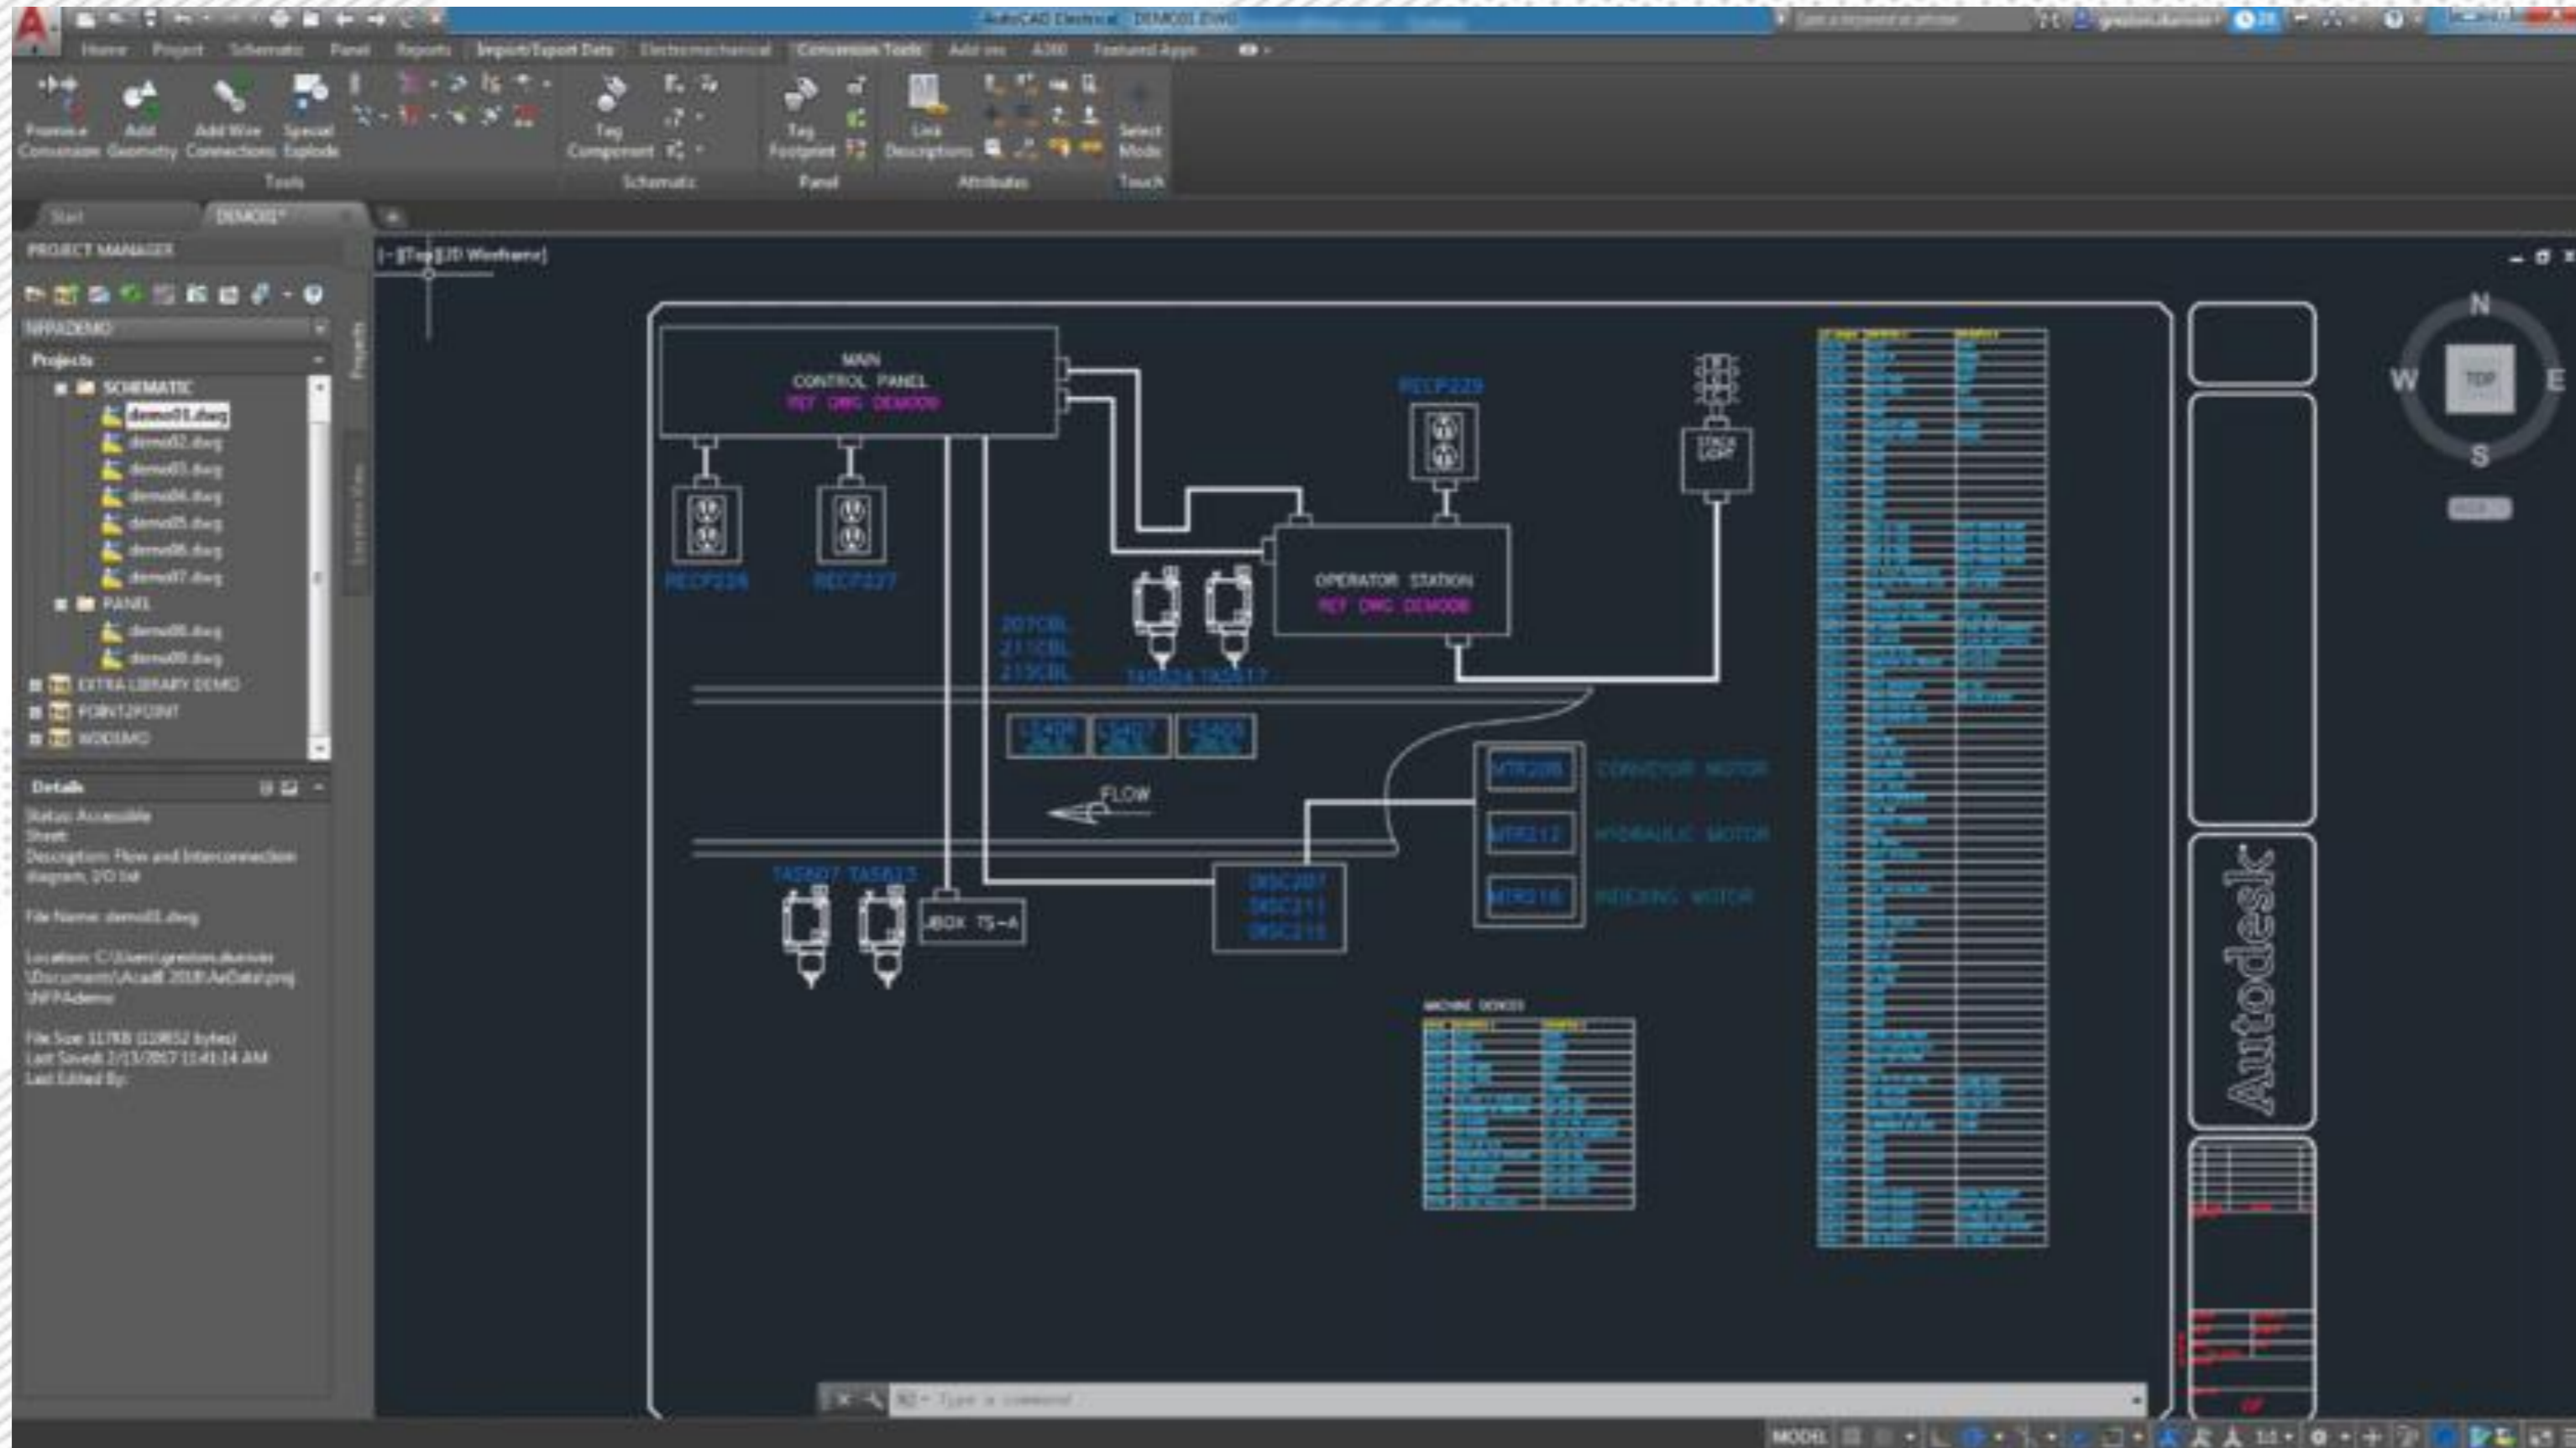

 Trello

бесплатно

Этап концепции

Инициация проекта – это стадия **проекта**, на которой выполняется определенный набор работ для его **успешного запуска** (определение целей и задач проекта, формирование команды, сбор данных, формализация проектной задачи)

Продуктовый Образовательный

Анализ данных

Этап разработки

Разработка эскизного плана - скетчи, принципиальные схемы, разработка алгоритмов, создание архитектуры программных сервисов

miro

The collage features several key elements:

- Flowchart:** A process flow starting with 'Brainstorming session', leading to 'New product idea', 'Prototyping', 'Prototype evolution', and 'Review'. A 'Quick design' box is circled in red.
- Kanban Board:** A board with columns for 'To do', 'In progress', 'Done', and 'Backlog', containing various task cards.
- Mobile App Wireframes:** Two smartphone screens showing app layouts, with a 'DESIGNER' label.
- Dashboard:** A 'Realtime Support Metrics' dashboard with multiple data tables and charts.
- Traffic Analytics:** A pie chart titled 'Nov'16, Traffic sources, Similarweb' showing: Direct 51%, Referral 30.6%, Search 18.7%, Social 3.8%, Mail 5.9%.
- Bar Chart:** A bar chart titled 'Total visits, Similarweb' showing monthly visit counts from June to November.
- Code Editor:** A snippet of code on a dark background with a 'DEVELOPER' label.
- Website Mockup:** A vertical layout of website content with a 'MANAGER' label.

Этап реализации

Разработка рабочего проекта (прототипирование) - выполнение 3D моделей, разработка прототипов приложений, проведение инженерных анализов и расчетов, сборка макетов

Этап завершения

Фаза завершения -
тестирование
прототипов, оценка
результатов
тестирования на фокус
группах, доработка
проектов, презентация
проектного результата