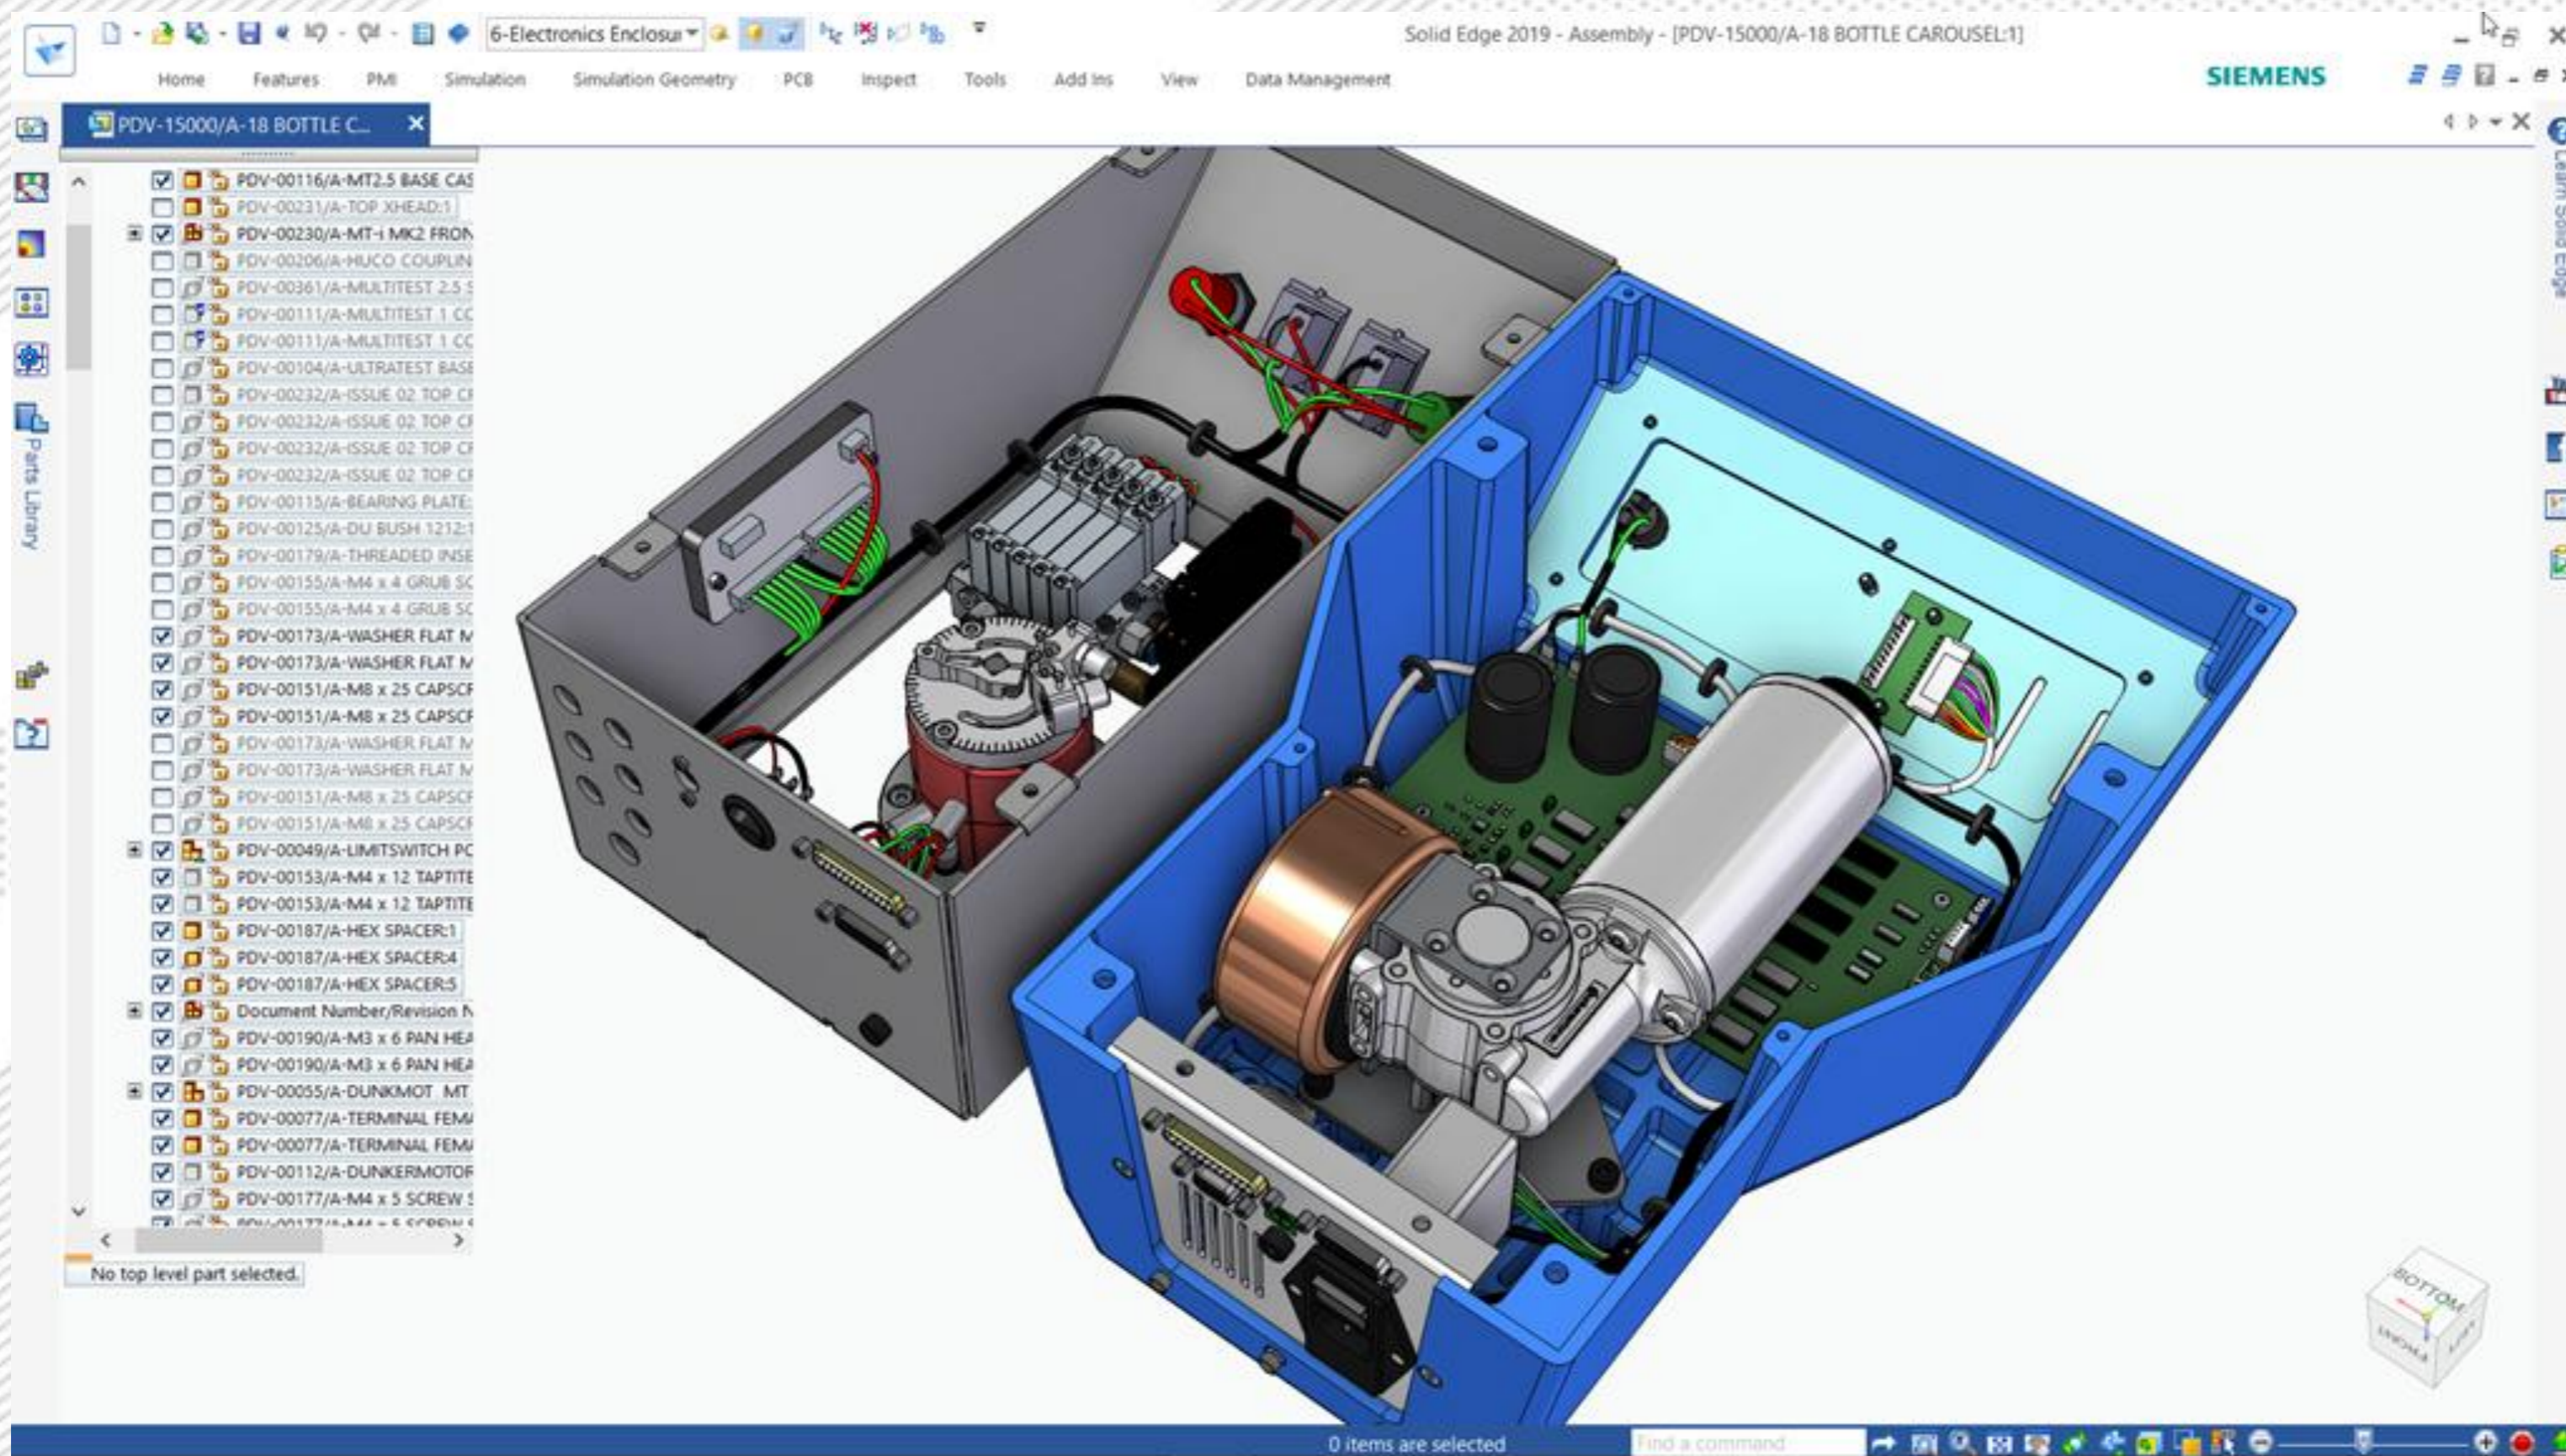

- Flowchart:** A process flow starting with 'Brainstorming session', leading to 'New product idea', 'Prototyping', 'Prototype evolution', and 'Review'. A 'Quick design' box is circled in red.
- Kanban Board:** A board with columns for 'To do', 'In progress', 'Done', and 'Backlog', containing various task cards.
- Mobile App Wireframes:** Two smartphone screens showing app layouts, with a 'DESIGNER' label.
- Dashboard:** A 'Realtime Support Metrics' dashboard with multiple data tables and charts.
- Traffic Analytics:** A pie chart titled 'Nov'16, Traffic sources, Similarweb' showing: Direct 51%, Referral 30.6%, Search 18.7%, Social 3.8%, Mail 5.9%.
- Bar Chart:** A bar chart titled 'Total visits, Similarweb' showing monthly visit counts from June to November.
- Code Editor:** A snippet of code on a dark background with a 'DEVELOPER' label.
- Website Mockup:** A vertical layout of website content with a 'MANAGER' label.

Этап реализации

Разработка рабочего проекта (прототипирование) - выполнение 3D моделей, разработка прототипов приложений, проведение инженерных анализов и расчетов, сборка макетов

Этап завершения

Фаза завершения -
тестирование
прототипов, оценка
результатов
тестирования на фокус
группах, доработка
проектов, презентация
проектного результата