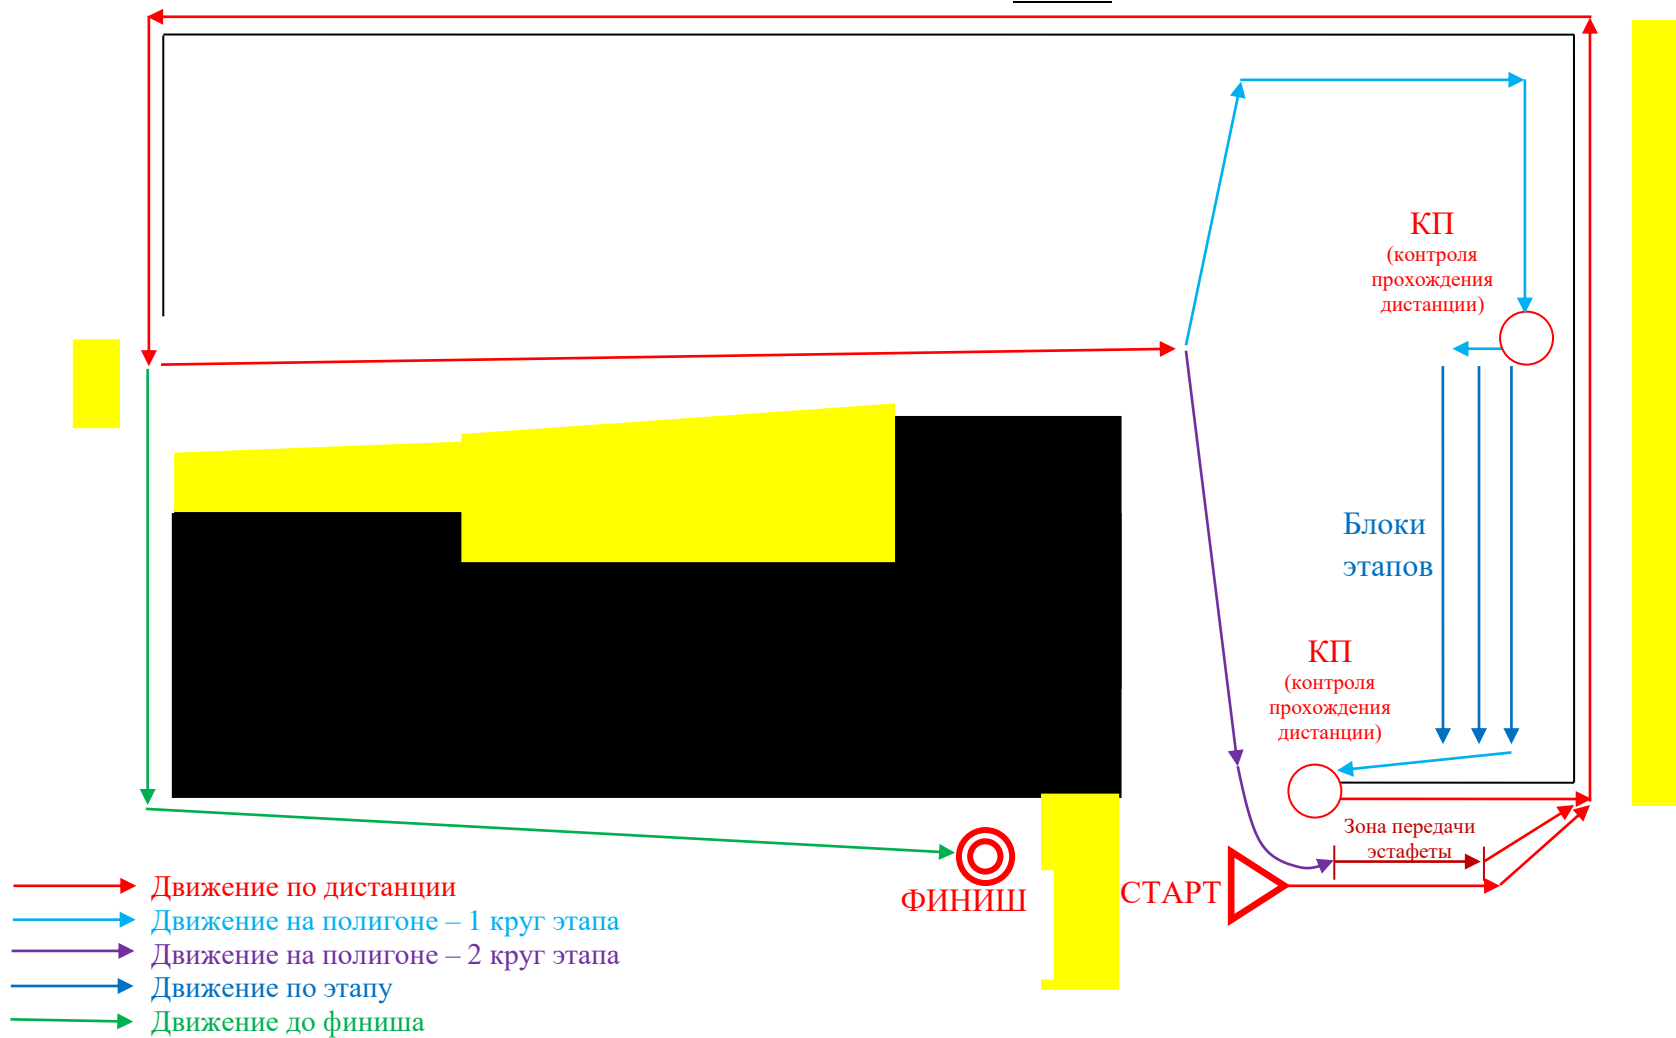

Областные соревнования по спортивному туризму «Героическая эстафета»

Дистанция – пешеходная (эстафета, короткая (спринт))

26.11.2023 год

г. Екатеринбург, ул. Опалихинская, 25

СХЕМА ДВИЖЕНИЯ УЧАСТНИКОВ

3 класс

Смотровая площадка, пункт питания