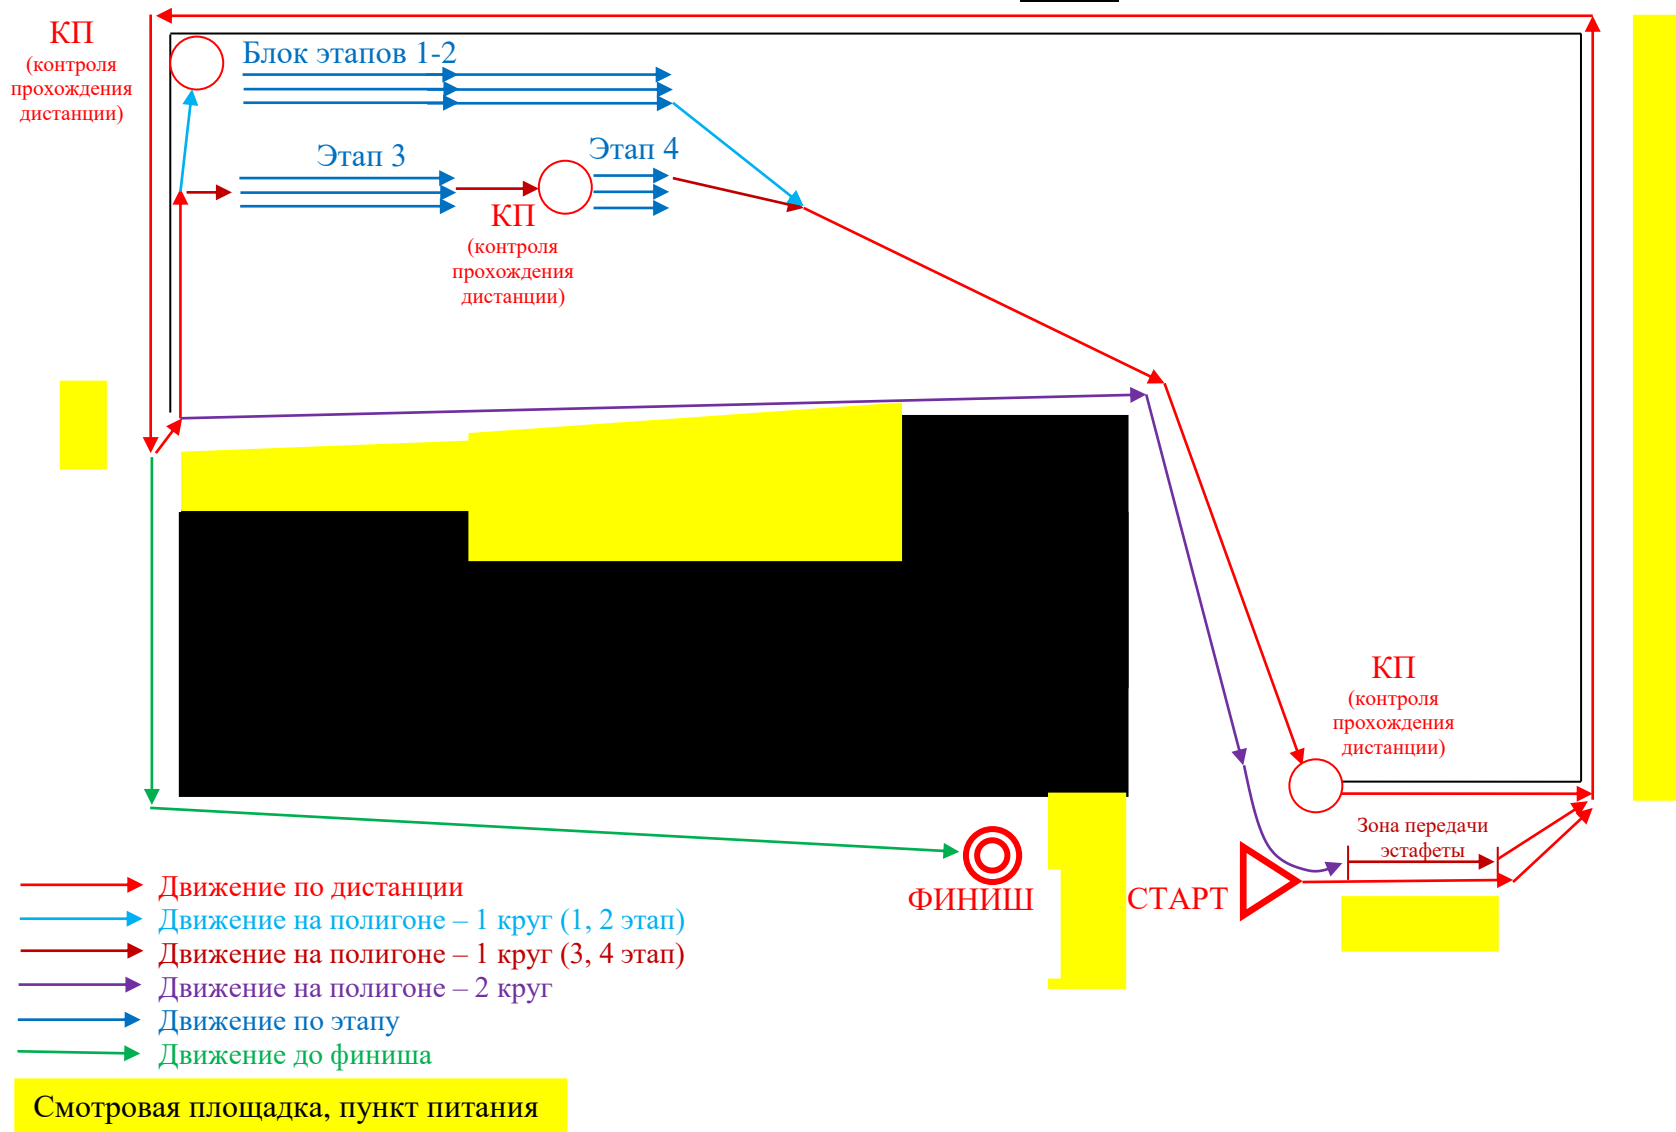

Областные соревнования по спортивному туризму «Героическая эстафета»

Дистанция – пешеходная (эстафета, короткая (спринт))

26.11.2023 год

г. Екатеринбург, ул. Опалихинская, 25

СХЕМА ДВИЖЕНИЯ УЧАСТНИКОВ

2 класс

Областные соревнования по спортивному туризму «Героическая эстафета»

Дистанция – пешеходная (эстафета, короткая (спринт))

26.11.2023 год

г. Екатеринбург, ул. Опалихинская, 25

СХЕМА ДВИЖЕНИЯ УЧАСТНИКОВ

3 класс

Смотровая площадка, пункт питания