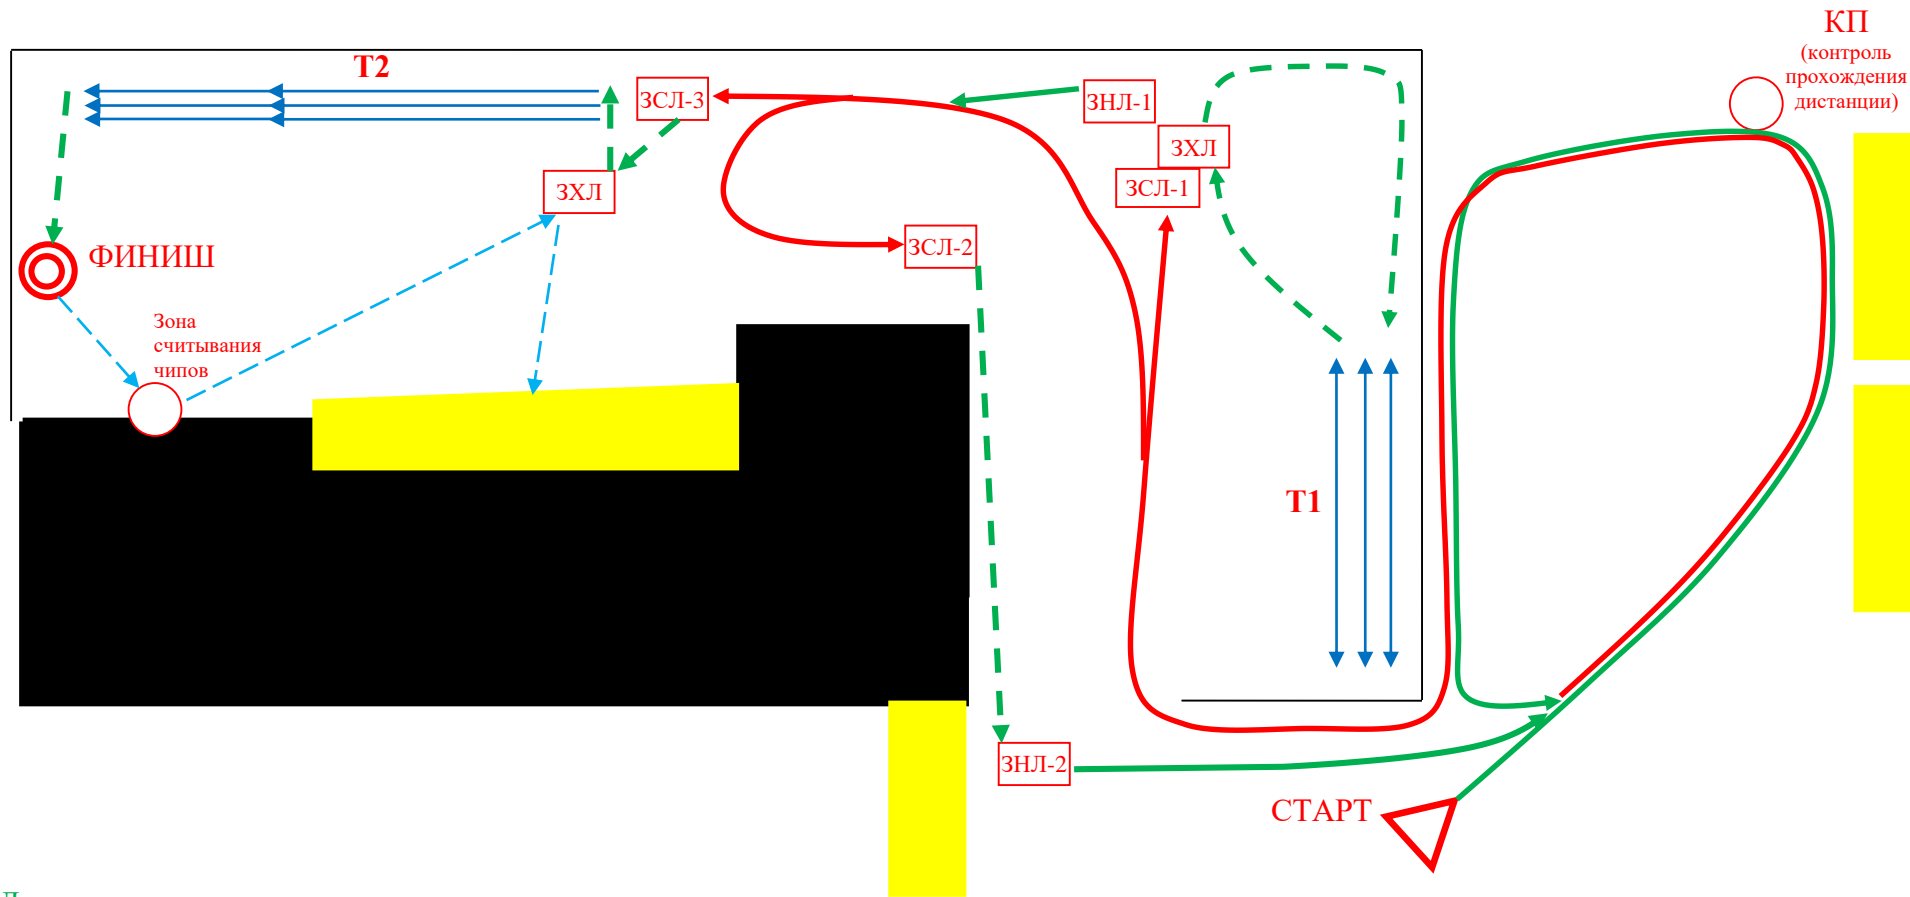

Областные соревнования по спортивному туризму на Кубок ГАНОУ СО "Дворец молодёжи"

Зимний этап

Дистанция - лыжная (короткая (спринт))

09.02.2025 год

г. Екатеринбург, ул. Опалихинская, 25

СХЕМА ДВИЖЕНИЯ УЧАСТНИКОВ

- Движение по дистанции на лыжах
- Движение по дистанции на лыжах
- Движение по этапу
- - - → Движение по дистанции без лыж
- - - → Движение участников после финиша

Смотровая площадка

	3 класс	2 класс
T1	Блок этапов 1-3	Блок этапов 1-2
T2	Блок этапов 4-5	Этап 3, Этап 4